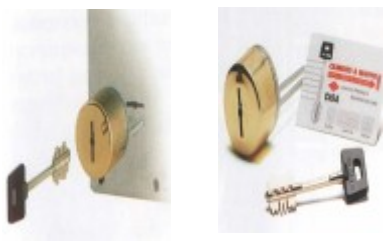

5 atslēgas + 1 darba atslēga

7 aizvēršanas punkti

5 aizsardzības līmenis

Ražotājvalsts – Itālija

Garantija - 2 gadi

CISA 57675 A MAPE

CISA 57675 Seifa tipa suvaldu (6 suvaldas) slēdzene, pārkodējama + sviras aizsargcilindrs. Šo aksesuāru var uzstādīt parastajās CISA suvaldu slēdzenēs. To var uzstādīt līdzīga tipa slēdzenēs, kuras jau uzstādītas durvīs. Sistēma ietver divu tipu slēdžu priekšrocības – cilindriskas un suvaldu, izmantojot tikai vienu atslēgu. Sistēma ļauj aizslēgt galveno slēdzes mehānismu ar tērauda plāksni (aizbīdni), kas novērš slēdzes atvēršanu ar mūķizeri vai kādu citu instrumentu. Aizbīdnis tiek noņemts pēc pirmās atslēgas pagriešanas. Tālāk atslēga ieiet dziļāk slēdzes mehānismā un pagriežoties atslēdz mehānisma rīģelus.

5 atslēgas + 1 darba atslēga

7 aizvēršanas punkti

5 aizsardzības līmenis

Ražotājvalsts – Itālija

Garantija - 2 gadi

FIAM 612 DF

Seifa tipa suvaldu (6 suvaldas) slēdzene, aizsargāta no izurbšanas un nepareizas atslēgas ievietošanas. Speciāla slēdzes aizslēgšanas un pašas atslēgas konstrukcija gandrīz izslēdz iespēju, kļūdaini izgatavot divas vienādas atslēgas. Slēdzes rīģeli iztur sāna slodzi 11kN un aizmugurējo slodzi 7kN. Visaugstākās drošības klases slēdzene ar „aukles” papildus funkciju. Slēdzes komplektācijā ietilpst 5 standarta atslēgas un viena papildus atslēga. Ar standarta atslēgu palīdzību slēdzeni var atslēgt ar 4 atslēgas pagriezieniem, ar papildus atslēgas palīdzību – ar 2 pagriezieniem. Ja Jums nepieciešams, lai Jūsu mājoklī ieietu aukle, meistars vai tml., aizslēdziet slēdzeni uz 2 atslēgas pagriezieniem. Ja nevēlaties, lai mājās iekļūtu kāds, kuram ir papildus atslēga, aizslēdziet slēdzeni uz 4 atslēgas pagriezieniem.